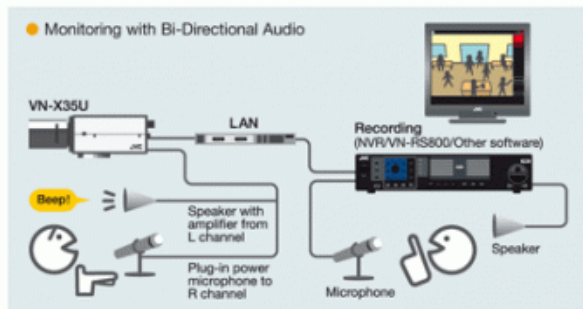

## Comunicación bidireccional de audio en cámaras IP

La cámara IP VN-X35U incorpora una conexión MIC In / LINE Out para comunicación bidireccional de audio y es compatible con los 2 modelos de grabadores IP VR-N900 y VR-N1600, así como el software Multiview VN-RS800U.

La incorporación de una conexión MIC In / LINE Out permite al usuario no sólo pinchar una cámara determinada, sino también escuchar el sonido utilizando la misma infraestructura de red y evitando tener que utilizar una conexión y línea separadas para el audio. Al acoplar además un altavoz externo, los usuarios pueden comunicarse o incluso emitir una alarma sonora para los visitantes proporcionando pues un nuevo y dinámico sistema para comunicación bidireccional de audio y avisos.

Los sistemas convencionales CCTV usan muy raramente el audio como parte del sistema, pero gracias a la flexibilidad de las redes IP y al diseño de las cámaras IP de JVC, añadir esta capacidad de gestión de audio vía IP es realmente simple.